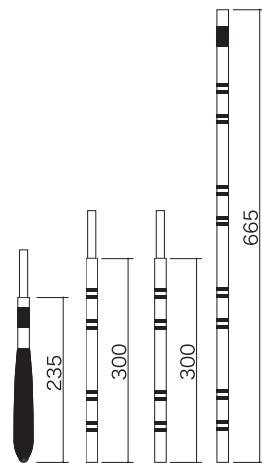

匠絆 玉の柄スベックシール版下

商品名	
匠絆 玉の柄 T	

標準全長： 1.5 m
 仕舞寸法： 90 cm
 継 数： 4 本
 標準自重： 220 g
 先 径： 12 mm
 元 径： mm
 ■使用材料／カーボン 99 %
 ガラス繊維 1 %
 ■使用樹脂／エポキシ樹脂

商品名	
匠絆 玉の柄 S	

標準全長： 1.5 m
 仕舞寸法： 90 cm
 継 数： 4 本
 標準自重： 220 g
 先 径： 12 mm
 元 径： mm
 ■使用材料／カーボン 99 %
 ガラス繊維 1 %
 ■使用樹脂／エポキシ樹脂

匠絆 小仕舞竿掛三本スベックシール版下

商品名	
匠絆 小仕舞竿掛 三本 T	

標準全長： 2.45 m
 仕舞寸法： 87 cm
 継 数： 4 本
 標準自重： 268 g
 先 径： 8 mm
 元 径： 12 mm
 ■使用材料／カーボン 99 %
 ガラス繊維 1 %
 ■使用樹脂／エポキシ樹脂

商品名	
匠絆 小仕舞竿掛 三本 S	

標準全長： 2.45 m
 仕舞寸法： 87 cm
 継 数： 4 本
 標準自重： 268 g
 先 径： 8 mm
 元 径： 12 mm
 ■使用材料／カーボン 99 %
 ガラス繊維 1 %
 ■使用樹脂／エポキシ樹脂