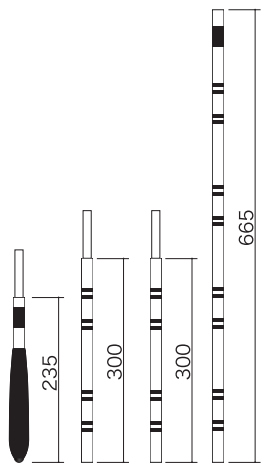

匠絆 玉の柄スベックシール版下

商品名	
匠絆 玉の柄 T	

標準全長： 1.5 m
 仕舞寸法： 90 cm
 継 数： 4 本
 標準自重： 220 g
 先 径： 12 mm
 元 径： mm
 ■使用材料／カーボン 99 %
 ガラス繊維 1 %
 ■使用樹脂／エポキシ樹脂

商品名	
匠絆 玉の柄 S	

標準全長： 1.5 m
 仕舞寸法： 90 cm
 継 数： 4 本
 標準自重： 220 g
 先 径： 12 mm
 元 径： mm
 ■使用材料／カーボン 99 %
 ガラス繊維 1 %
 ■使用樹脂／エポキシ樹脂

匠絆 小仕舞竿掛三本スベックシール版下

商品名	
匠絆 小仕舞竿掛 三本 T	

標準全長： 2.45 m
 仕舞寸法： 87 cm
 継 数： 4 本
 標準自重： 268 g
 先 径： 8 mm
 元 径： 12 mm
 ■使用材料／カーボン 99 %
 ガラス繊維 1 %
 ■使用樹脂／エポキシ樹脂

商品名	
匠絆 小仕舞竿掛 三本 S	

標準全長： 2.45 m
 仕舞寸法： 87 cm
 継 数： 4 本
 標準自重： 268 g
 先 径： 8 mm
 元 径： 12 mm
 ■使用材料／カーボン 99 %
 ガラス繊維 1 %
 ■使用樹脂／エポキシ樹脂