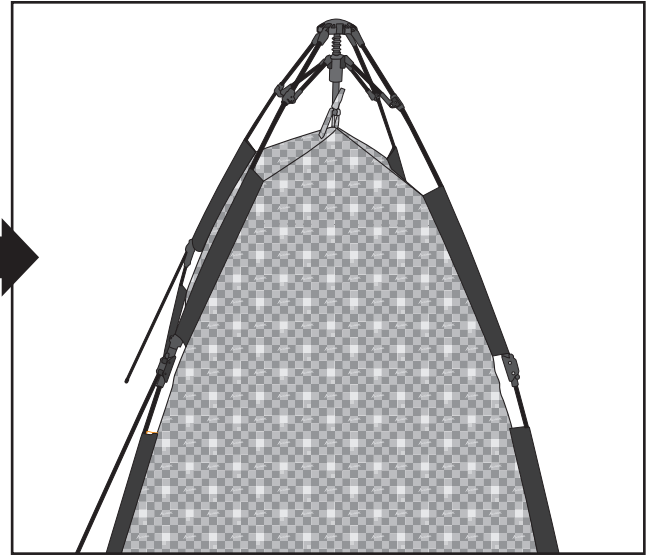

# Elegance SUPER MAGIC KACHIDOKI

## スーパーマジックエレガンス 取り扱い説明書

① テント本体を図のように広げトップを持ち上げる。

※テントは自動で開きます。

② テントトップのスウリングの下(↓印)を  
下げてフレームのロックをかける。

③ フライシートを被せて前方のヒサシ先端に両サイドの支柱ポールを差し込む。

④ 四隅のフックにゴムテープを確実に引っ掛ける。

### ※収納方法

- ① テントトップの(↓印)を上にあげてロックを解除します。
- ② フレーム(骨)のつなぎ目を対角線に持ち内側に畳み込むと収納できます。