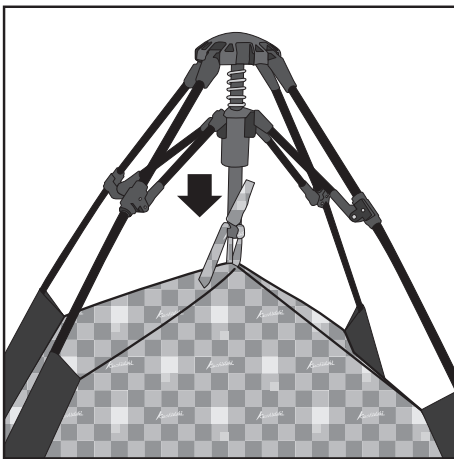

## スーパーマジックエレガンス 取り扱い説明書

① テント本体を図のように広げトップを持ち上げる。

※テントは自動で開きます。

② テントトップのスウリングの下(↓印)を  
下げてフレームのロックをかける。

③ フライシートを被せて前方のヒサシ先端に両サイドの支柱ポールを差し込む。

④ 四隅のフックにゴムテープを確実に引っ掛ける。

### ※収納方法

- ① テントトップの(↓印)を上にあげてロックを解除します。
- ② フレーム(骨)のつなぎ目を対角線に持ち内側に畳み込むと収納できます。