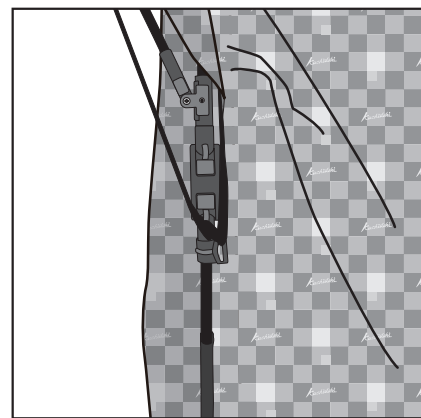

## スーパーマジックエレガンス 取り扱い説明書

① テント本体を図のように広げトップを持ち上げる。

※テントは自動で開きます。

② テントトップのスウリングの下(↓印)を  
下げてフレームのロックをかける。

③ フライシートを被せて前方のヒサシ先端に両サイドの支柱ポールを差し込む。

④ 四隅のフックにゴムテープを確実に引っ掛ける。

### ※収納方法

- ① テントトップの(↓印)を上にあげてロックを解除します。
- ② フレーム(骨)のつなぎ目を対角線に持ち内側に畳み込むと収納できます。