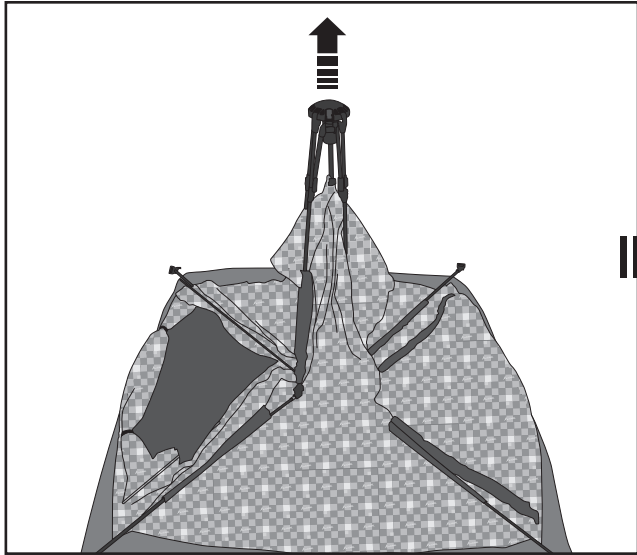

# Elegance SUPER MAGIC KACHIDOKI

## スーパーマジックエレガンス 取り扱い説明書

① テント本体を図のように広げトップを持ち上げる。

※テントは自動で開きます。

② テントトップのスウリングの下(↓印)を  
下げてフレームのロックをかける。

③ フライシートを被せて前方のヒサシ先端に両サイドの支柱ポールを差し込む。

④ 四隅のフックにゴムテープを確実に引っ掛ける。

### ※収納方法

- ① テントトップの(↓印)を上にあげてロックを解除します。
- ② フレーム(骨)のつなぎ目を対角線に持ち内側に畳み込むと収納できます。