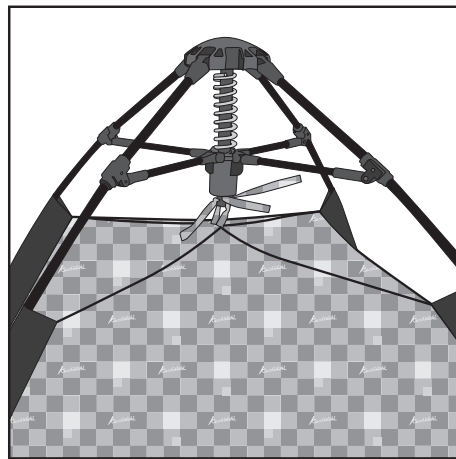

## スーパーマジックエレガンス 取り扱い説明書

① テント本体を図のように広げトップを持ち上げる。

※テントは自動で開きます。

② テントトップのスウリングの下(↓印)を  
下げてフレームのロックをかける。

③ フライシートを被せて前方のヒサシ先端に両サイドの支柱ポールを差し込む。

④ 四隅のフックにゴムテープを確実に引っ掛ける。

### ※収納方法

- ① テントトップの(↓印)を上にあげてロックを解除します。
- ② フレーム(骨)のつなぎ目を対角線に持ち内側に畳み込むと収納できます。