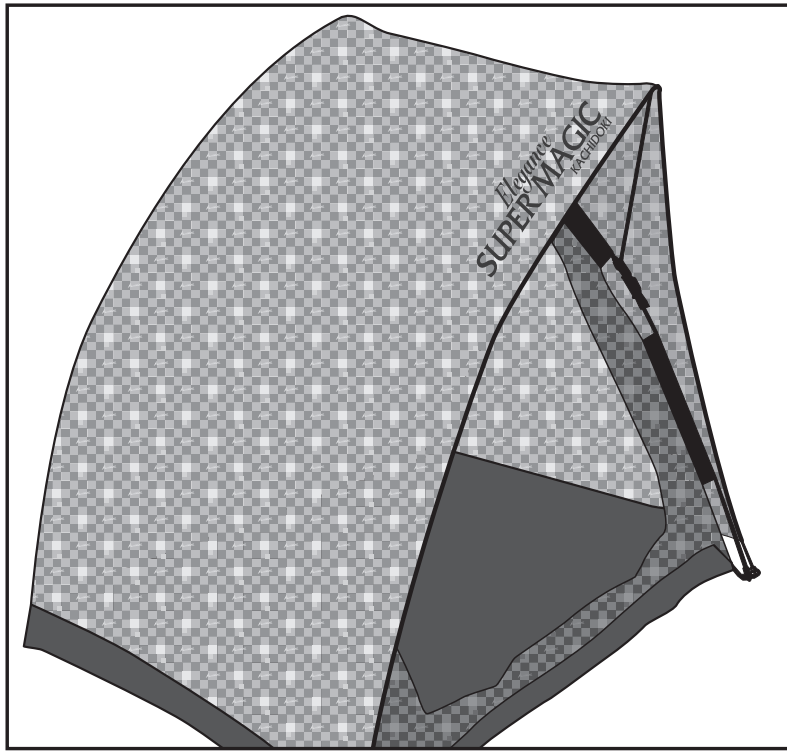

Super MAGIC *Elegance* KACHIDOKI

凱 スーパーマジック エレガンス サイズ表

品番	ZOH-3102	ZOH-3104
品名	スーパーマジックエレガンス ノーマル	スーパーマジックエレガンス ワイド
サイズ	床 面 W140(135)×D108(103)	床 面 W150(145)×D133(125)
	屈折部 W80(75)×D65(57)	屈折部 W90(75)×D75(70)
	高 さ H148(128)	高 さ H150(130)